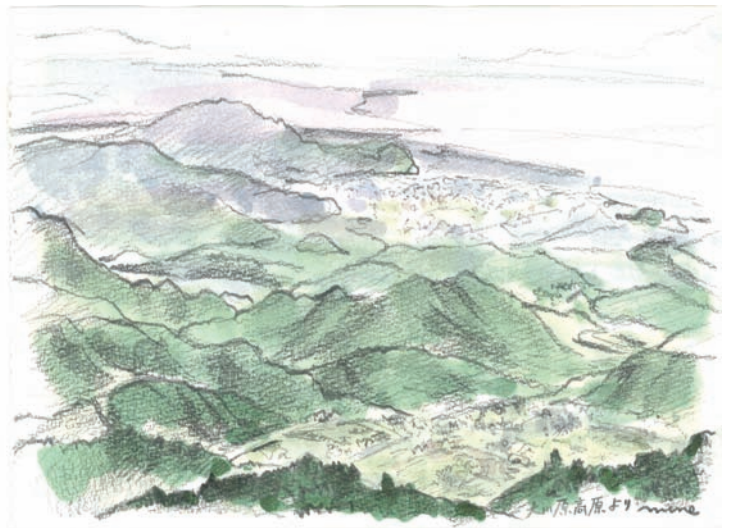

峯幸子 絵画展

絵からはじまる 大川原

2012.7.3(火)~9.2(日)

徳島県立佐那河内いきものふれあいの里
ネイチャーセンター
Tel 088-679-2238

入場無料

峯 幸子

四国大学非常勤講師，徳島県美術家協会 会員
徳島女流美術 会員，まなびーあ徳島絵画講座講師

10/13 (土) 峯幸子 スケッチ教室

場所 いきものふれあいの里キャンプ場

大川原は緑あふれる山々や棚田など眺望の良さから多くの画家が訪れます。あなたも大川原を描いてみませんか？

主催 徳島県立佐那河内いきものふれあいの里 20周年記念特別事業「きっかけづくり」
ネイチャーセンターでは、自然に親しむきっかけづくりとして色々な“入り口”をお届けしています。